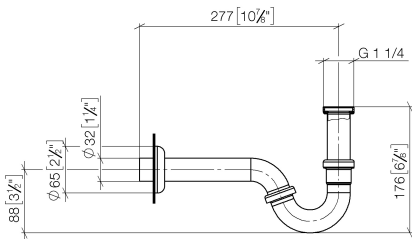

Siphon for bidet 1 1/4" - Durabronz (23kt Gold)

IMO

10 050 970

• rosette Ø 65 mm

Fits: IMO, LULU, MADISON, MEM, TARA,  
CL.1, LISSÉ, VAIA, META, CYO

	Durabronz (23kt Gold)	10 050 970-09
	Chrome	10 050 970-00
	Brushed Platinum	10 050 970-06
	Platinum	10 050 970-08
	Dark Chrome	10 050 970-19
	Light Gold	10 050 970-26
	Brushed Light Gold	10 050 970-27
	Brushed Durabronz (23kt Gold)	10 050 970-28
	Matte Black	10 050 970-33
	Brushed Bronze	10 050 970-42
	Brushed Champagne (22kt Gold)	10 050 970-46
	Champagne (22kt Gold)	10 050 970-47
	Brushed Chrome	10 050 970-93
	Brushed Dark Platinum	10 050 970-99

10 050 970

mm [inches]

10 050 970

Parts for other finishes can be found here: [Chrome](#)

### Spare parts list

No.	Item Number	Name	Quantity used	Delivery time
1	09 14 05 018 90	seal	2	2
2	09 28 23 011-09	pipe	1	60
3	09 23 30 021-09	nut	3	40
4	09 14 20 006 90	seal	1	2
5	09 14 05 027 90	seal	1	2
6	09 28 23 029-09	pipe	1	60
7	09 28 23 013-09	pipe	1	60
8	09 27 01 013-09	rosette	1	60