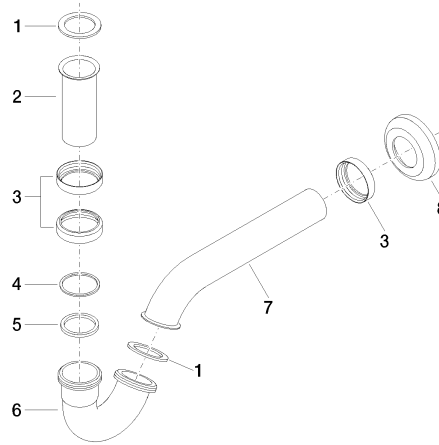

Siphon for bidet 1 1/4" - Durabronz (23kt Gold)

IMO

10 050 970

• rosette Ø 65 mm

Fits: IMO, LULU, MADISON, MEM, TARA,  
CL.1, LISSÉ, VAIA, META, CYO

	Durabronz (23kt Gold)	10 050 970-09
	Chrome	10 050 970-00
	Brushed Platinum	10 050 970-06
	Platinum	10 050 970-08
	Dark Chrome	10 050 970-19
	Light Gold	10 050 970-26
	Brushed Light Gold	10 050 970-27
	Brushed Durabronz (23kt Gold)	10 050 970-28
	Matte Black	10 050 970-33
	Brushed Bronze	10 050 970-42
	Brushed Champagne (22kt Gold)	10 050 970-46
	Champagne (22kt Gold)	10 050 970-47
	Brushed Chrome	10 050 970-93
	Brushed Dark Platinum	10 050 970-99

10 050 970

mm [inches]

10 050 970

Parts for other finishes can be found here: [Chrome](#)

### Spare parts list

No.	Item Number	Name	Quantity used	Delivery time
1	09 14 05 018 90	seal	2	2
2	09 28 23 011-09	pipe	1	60
3	09 23 30 021-09	nut	3	40
4	09 14 20 006 90	seal	1	2
5	09 14 05 027 90	seal	1	2
6	09 28 23 029-09	pipe	1	60
7	09 28 23 013-09	pipe	1	60
8	09 27 01 013-09	rosette	1	60